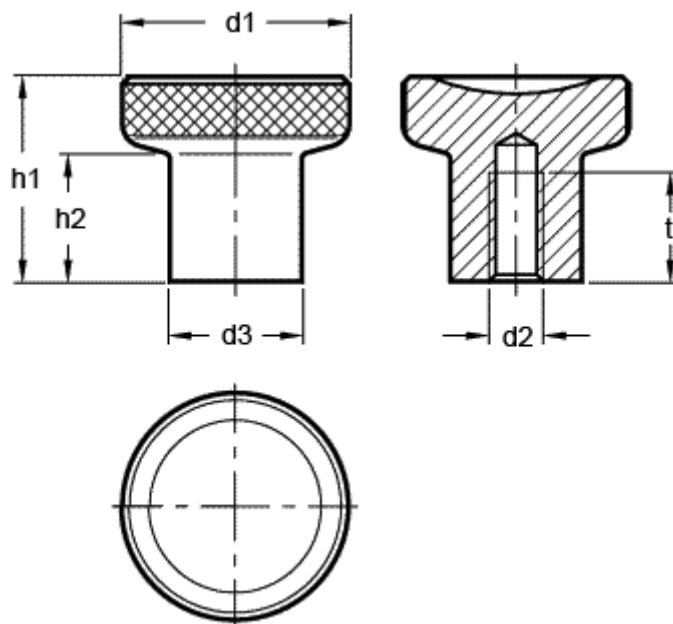

Article number: 20676121M4B

Description: E+G Knob GN 676.1-21-M4-B

Measures

d1 = 21
d2 = M4
d3 = 12.5
h1 = 18.0
h2 = 10.5
t min = 10